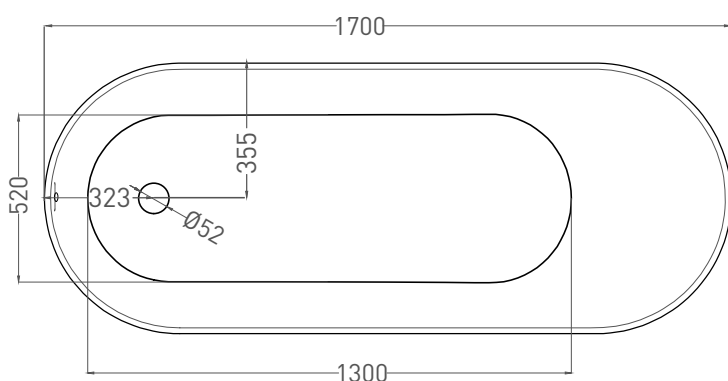

ORNELLA 170x80

ВАННА ВСТРАИВАЕМАЯ МОДИФИКАЦИЯ OVAL

Дизайн: Salini SRL

salini
L'ANIMA DELL'ACQUA

Размеры: 1700 x 710 x 590 / 610 мм

Вес нетто / брутто: 75 / 126 кг

Объем до перелива: 240 л

Глубина до перелива: 390 мм

Материал: S-Sense

Покрытие: глянцевое / матовое

Цвет: RAL / белый

Комплектация: ванна, регулируемые ножки до 2 см

Требуемый смеситель: настенный / напольный

Гарантия: 10 лет

Производство: Италия / Россия

Salini SRL

20122 Italia, Milano, Largo Ildefonso Schuster, 1

info@salini-srl.com

www.salini-srl.com

© Salini SRL - All rights reserved

Все права защищены. Несанкционированное копирование, публикация, полное или частичное воспроизведение запрещены.