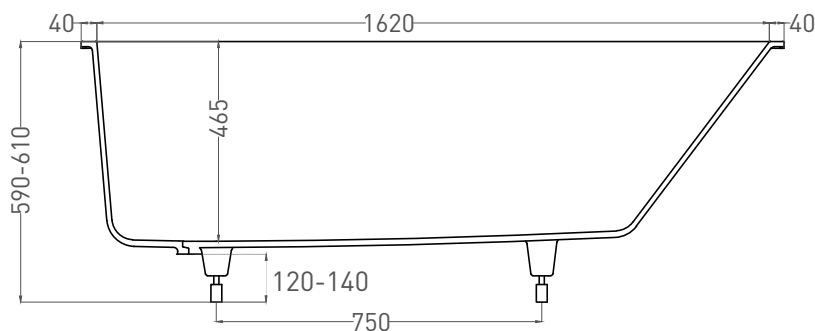

ORNELLA 170x80

ВАННА ВСТРАИВАЕМАЯ МОДИФИКАЦИЯ OVAL

Дизайн: Salini SRL

salini
L'ANIMA DELL'ACQUA

Размеры: 1700 x 730 x 590 / 610 мм

Вес нетто / брутто: 66 / 111 кг

Объём до перелива: 240 л

Глубина до перелива: 390 мм

Материал: S-Stone

Покрытие: матовое

Цвет: RAL / белый

Комплектация: ванна, регулируемые ножки до 2 см

Требуемый смеситель: настенный / напольный

Гарантия: 10 лет

Производство: Италия / Россия

Salini SRL

20122 Italia, Milano, Largo Ildefonso Schuster, 1

info@salini-srl.com

www.salini-srl.com

© Salini SRL - All rights reserved

Все права защищены. Несанкционированное копирование, публикация, полное или частичное воспроизведение запрещены.