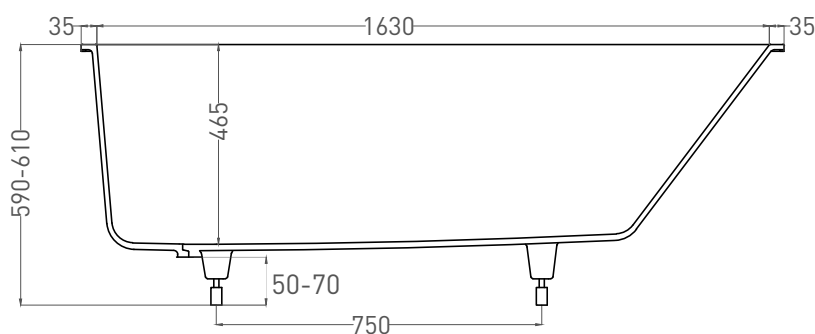

ORNELLA 170x80

ВАННА ВСТРАИВАЕМАЯ МОДИФИКАЦИЯ OVAL

Дизайн: Salini SRL

salini
L'ANIMA DELL'ACQUA

Размеры: 1700 x 710 x 590 / 610 мм

Вес нетто / брутто: 75 / 126 кг

Объем до перелива: 240 л

Глубина до перелива: 390 мм

Материал: S-Sense

Покрытие: глянцевое / матовое

Цвет: RAL / белый

Комплектация: ванна, регулируемые ножки до 2 см

Требуемый смеситель: настенный / напольный

Гарантия: 10 лет

Производство: Италия / Россия

Salini SRL

20122 Italia, Milano, Largo Ildefonso Schuster, 1

info@salini-srl.com

www.salini-srl.com

© Salini SRL - All rights reserved

Все права защищены. Несанкционированное копирование, публикация, полное или частичное воспроизведение запрещены.