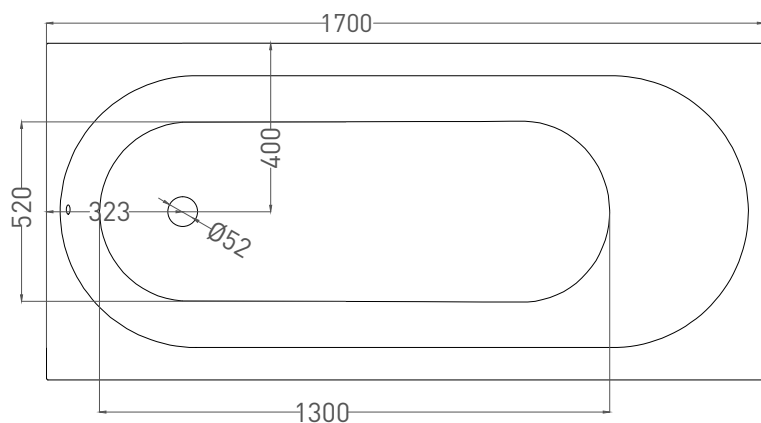

ORNELLA 170x80

ВАННА ВСТРАИВАЕМАЯ 102314G / 102314M

Дизайн: Salini SRL

salini
L'ANIMA DELL'ACQUA

Размеры: 1700 x 800 x 590 / 610 мм

Вес нетто / брутто: 75 / 126 кг

Объём до перелива: 240 л

Глубина до перелива: 390 мм

Материал: S-Sense

Покрытие: глянцевое / матовое

Цвет: RAL / белый

Комплектация: ванна, регулируемые ножки до 2 см

Требуемый смеситель: настенный / напольный

Гарантия: 10 лет

Производство: Италия / Россия

Salini SRL

20122 Italia, Milano, Largo Ildefonso Schuster, 1

info@salini-srl.com

www.salini-srl.com

© Salini SRL - All rights reserved

Все права защищены. Несанкционированное копирование, публикация, полное или частичное воспроизведение запрещены.