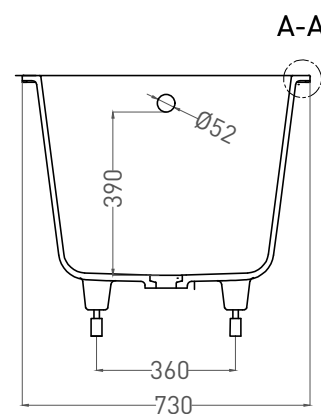

ORNELLA 170x80

ВАННА ВСТРАИВАЕМАЯ МОДИФИКАЦИЯ OVAL

Дизайн: Salini SRL

salini
L'ANIMA DELL'ACQUA

Размеры: 1700 x 730 x 590 / 610 мм

Вес нетто / брутто: 66 / 111 кг

Объём до перелива: 240 л

Глубина до перелива: 390 мм

Материал: S-Stone

Покрытие: матовое

Цвет: RAL / белый

Комплектация: ванна, регулируемые ножки до 2 см

Требуемый смеситель: настенный / напольный

Гарантия: 10 лет

Производство: Италия / Россия

Salini SRL

20122 Italia, Milano, Largo Ildefonso Schuster, 1

info@salini-srl.com

www.salini-srl.com

© Salini SRL - All rights reserved

Все права защищены. Несанкционированное копирование, публикация, полное или частичное воспроизведение запрещены.