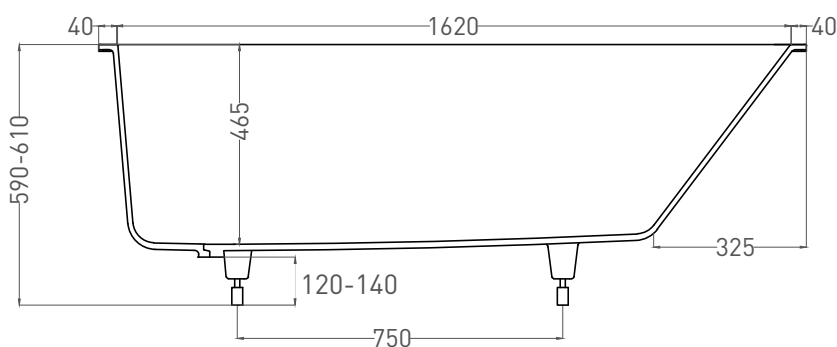

ORNELLA 170x80

ВАННА ВСТРАИВАЕМАЯ 102324М

Дизайн: Salini SRL

salini
L'ANIMA DELL'ACQUA

Размеры: 1700 x 794 x 590 / 610 мм

Вес нетто / брутто: 60 / 111 кг

Объём до перелива: 240 л

Глубина до перелива: 390 мм

Материал: S-Stone

Покрытие: матовое

Цвет: RAL / белый

Комплектация: ванна, регулируемые ножки до 2 см

Требуемый смеситель: настенный / напольный

Гарантия: 10 лет

Производство: Италия / Россия

Salini SRL

20122 Italia, Milano, Largo Ildefonso Schuster, 1

info@salini-srl.com

www.salini-srl.com

© Salini SRL - All rights reserved

Все права защищены. Несанкционированное копирование, публикация, полное или частичное воспроизведение запрещены.