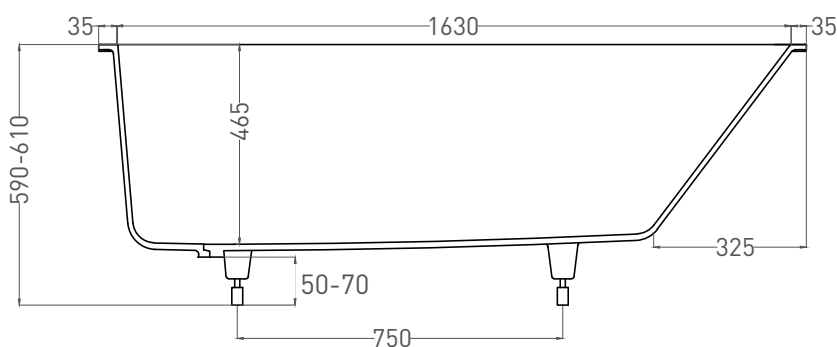

ORNELLA 170x80

ВАННА ВСТРАИВАЕМАЯ 102314G / 102314M

Дизайн: Salini SRL

salini
L'ANIMA DELL'ACQUA

Размеры: 1700 x 800 x 590 / 610 мм

Вес нетто / брутто: 75 / 126 кг

Объём до перелива: 240 л

Глубина до перелива: 390 мм

Материал: S-Sense

Покрытие: глянцевое / матовое

Цвет: RAL / белый

Комплектация: ванна, регулируемые ножки до 2 см

Требуемый смеситель: настенный / напольный

Гарантия: 10 лет

Производство: Италия / Россия

Salini SRL

20122 Italia, Milano, Largo Ildefonso Schuster, 1

info@salini-srl.com

www.salini-srl.com

© Salini SRL - All rights reserved

Все права защищены. Несанкционированное копирование, публикация, полное или частичное воспроизведение запрещены.