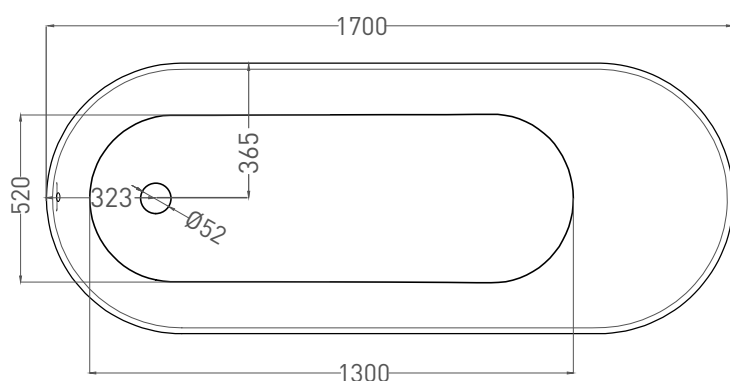

ORNELLA 170x80

ВАННА ВСТРАИВАЕМАЯ МОДИФИКАЦИЯ OVAL

Дизайн: Salini SRL

salini
L'ANIMA DELL'ACQUA

Размеры: 1700 x 730 x 590 / 610 мм

Вес нетто / брутто: 66 / 111 кг

Объём до перелива: 240 л

Глубина до перелива: 390 мм

Материал: S-Stone

Покрытие: матовое

Цвет: RAL / белый

Комплектация: ванна, регулируемые ножки до 2 см

Требуемый смеситель: настенный / напольный

Гарантия: 10 лет

Производство: Италия / Россия

Salini SRL

20122 Italia, Milano, Largo Ildefonso Schuster, 1

info@salini-srl.com

www.salini-srl.com

© Salini SRL - All rights reserved

Все права защищены. Несанкционированное копирование, публикация, полное или частичное воспроизведение запрещены.