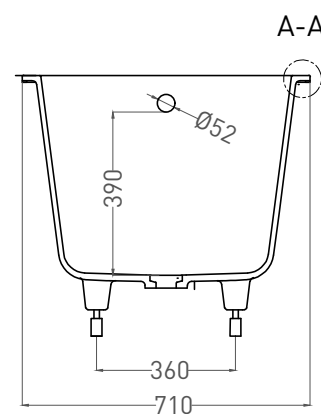

ORNELLA 170x80

ВАННА ВСТРАИВАЕМАЯ МОДИФИКАЦИЯ OVAL

Дизайн: Salini SRL

salini
L'ANIMA DELL'ACQUA

Размеры: 1700 x 710 x 590 / 610 мм

Вес нетто / брутто: 75 / 126 кг

Объем до перелива: 240 л

Глубина до перелива: 390 мм

Материал: S-Sense

Покрытие: глянцевое / матовое

Цвет: RAL / белый

Комплектация: ванна, регулируемые ножки до 2 см

Требуемый смеситель: настенный / напольный

Гарантия: 10 лет

Производство: Италия / Россия

Salini SRL

20122 Italia, Milano, Largo Ildefonso Schuster, 1

info@salini-srl.com

www.salini-srl.com

© Salini SRL - All rights reserved

Все права защищены. Несанкционированное копирование, публикация, полное или частичное воспроизведение запрещены.