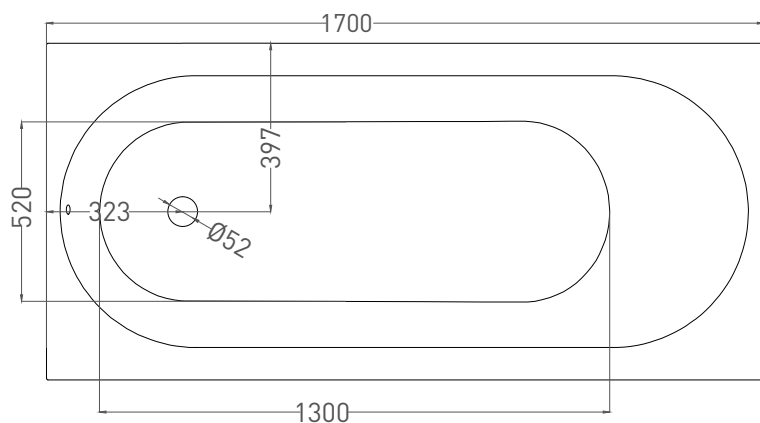

ORNELLA 170x80

ВАННА ВСТРАИВАЕМАЯ 102324М

Дизайн: Salini SRL

salini
L'ANIMA DELL'ACQUA

Размеры: 1700 x 794 x 590 / 610 мм

Вес нетто / брутто: 60 / 111 кг

Объём до перелива: 240 л

Глубина до перелива: 390 мм

Материал: S-Stone

Покрытие: матовое

Цвет: RAL / белый

Комплектация: ванна, регулируемые ножки до 2 см

Требуемый смеситель: настенный / напольный

Гарантия: 10 лет

Производство: Италия / Россия

Salini SRL

20122 Italia, Milano, Largo Ildefonso Schuster, 1

info@salini-srl.com

www.salini-srl.com

© Salini SRL - All rights reserved

Все права защищены. Несанкционированное копирование, публикация, полное или частичное воспроизведение запрещены.