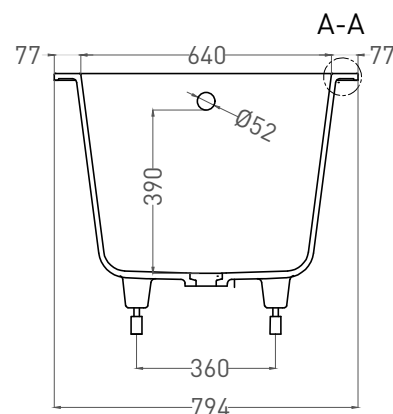

ORNELLA 170x80

ВАННА ВСТРАИВАЕМАЯ 102324М

Дизайн: Salini SRL

salini
L'ANIMA DELL'ACQUA

Размеры: 1700 x 794 x 590 / 610 мм

Вес нетто / брутто: 60 / 111 кг

Объём до перелива: 240 л

Глубина до перелива: 390 мм

Материал: S-Stone

Покрытие: матовое

Цвет: RAL / белый

Комплектация: ванна, регулируемые ножки до 2 см

Требуемый смеситель: настенный / напольный

Гарантия: 10 лет

Производство: Италия / Россия

Salini SRL

20122 Italia, Milano, Largo Ildefonso Schuster, 1

info@salini-srl.com

www.salini-srl.com

© Salini SRL - All rights reserved

Все права защищены. Несанкционированное копирование, публикация, полное или частичное воспроизведение запрещены.