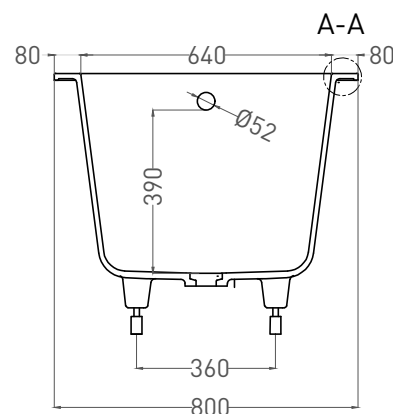

ORNELLA 170x80

ВАННА ВСТРАИВАЕМАЯ 102314G / 102314M

Дизайн: Salini SRL

salini
L'ANIMA DELL'ACQUA

Размеры: 1700 x 800 x 590 / 610 мм

Вес нетто / брутто: 75 / 126 кг

Объём до перелива: 240 л

Глубина до перелива: 390 мм

Материал: S-Sense

Покрытие: глянцевое / матовое

Цвет: RAL / белый

Комплектация: ванна, регулируемые ножки до 2 см

Требуемый смеситель: настенный / напольный

Гарантия: 10 лет

Производство: Италия / Россия

Salini SRL

20122 Italia, Milano, Largo Ildefonso Schuster, 1

info@salini-srl.com

www.salini-srl.com

© Salini SRL - All rights reserved

Все права защищены. Несанкционированное копирование, публикация, полное или частичное воспроизведение запрещены.